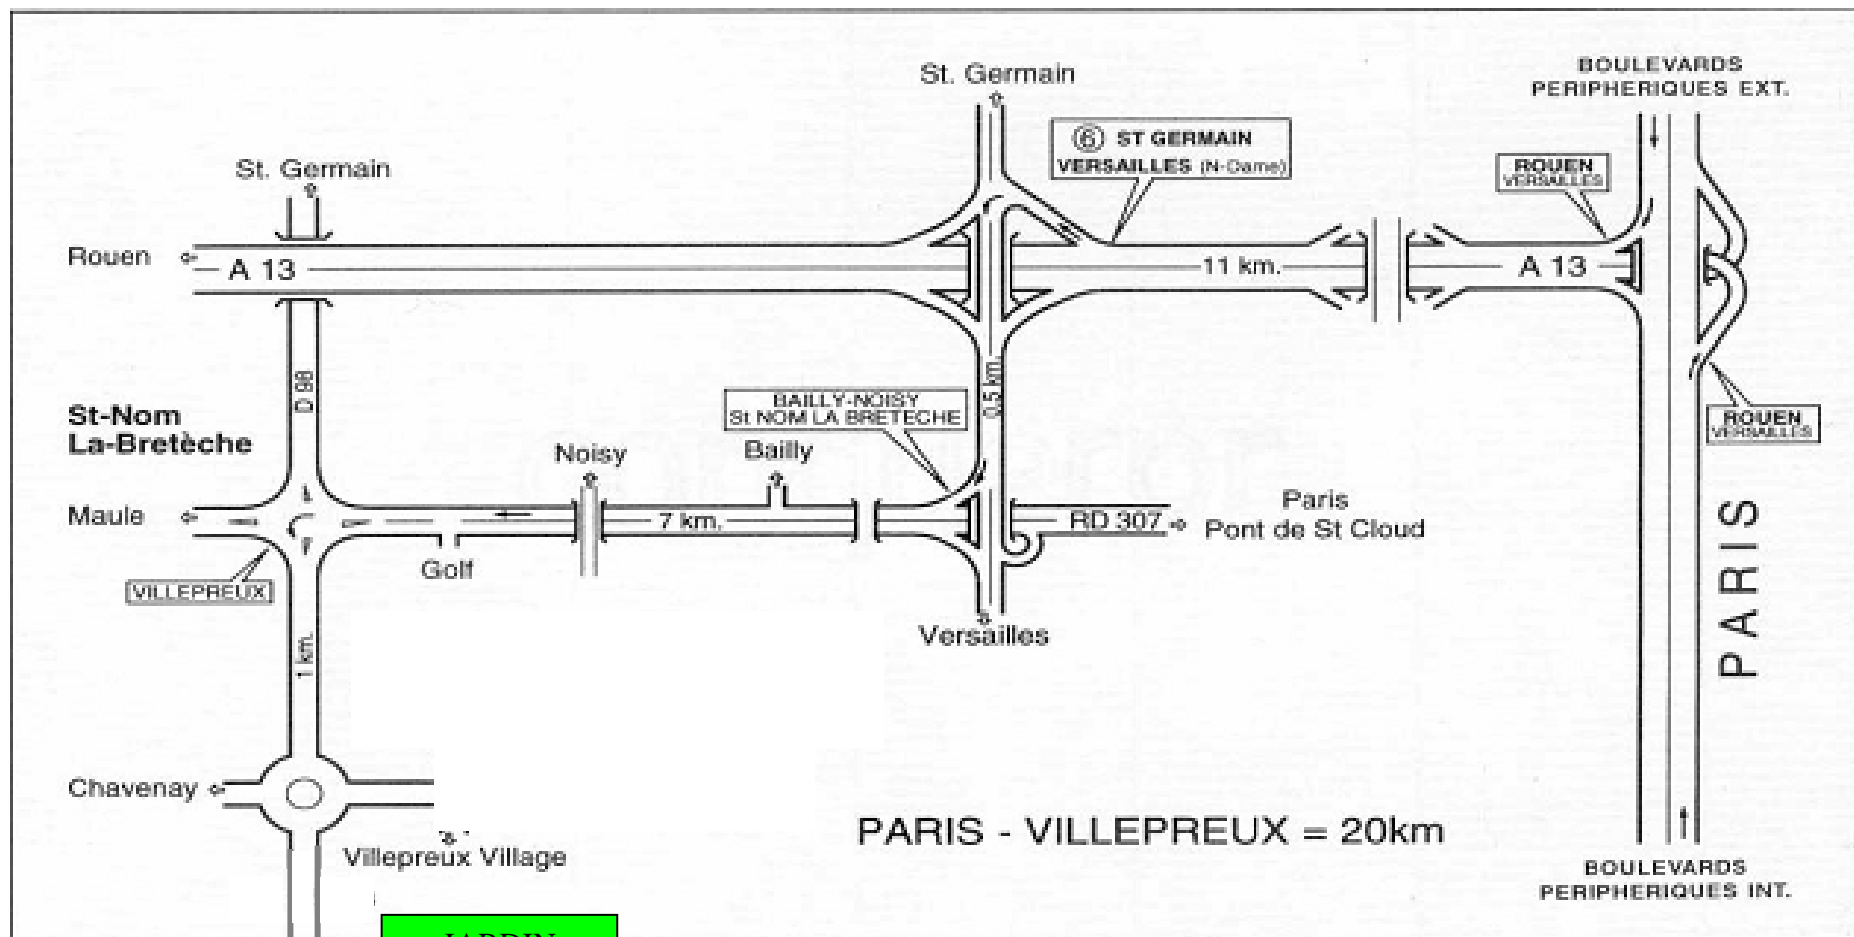

LA COMPAGNIE D'ARC DE VILLEPREUX ORGANISE UN

TIR CAMPAGNE

12 CONNUES - 12 INCONNUES

Parcours du dimanche différent de celui du samedi

SAMEDI 31 MARS 2007 Départ aux cibles 09H30

DIMANCHE 01 AVRIL 2007 Départ aux cibles 09H30

REMISE DES RECOMPENSES LE DIMANCHE SOIR

BOISSONS ET COLLATIONS SUR PLACE

Les animaux ne sont pas admis sur le parcours

COMPAGNIE D'ARC DE VILLEPREUX PLAN D'ACCES

PARIS - VILLEPREUX = 20km

LES CLAYES