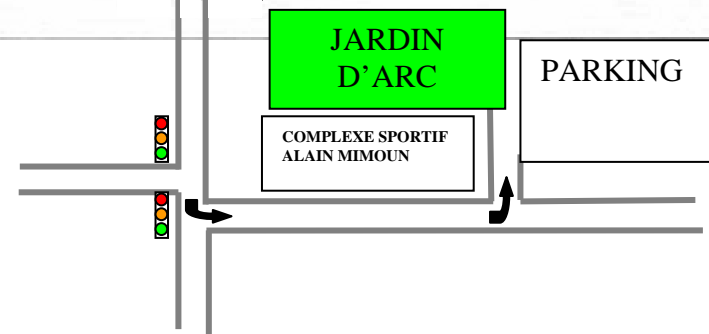

REMISE DES RECOMPENSES LE DIMANCHE SOIR

BOISSONS ET COLLATIONS SUR PLACE

Les animaux ne sont pas admis sur le parcours

COMPAGNIE D'ARC DE VILLEPREUX PLAN D'ACCES

PARIS - VILLEPREUX = 20km

LES CLAYES